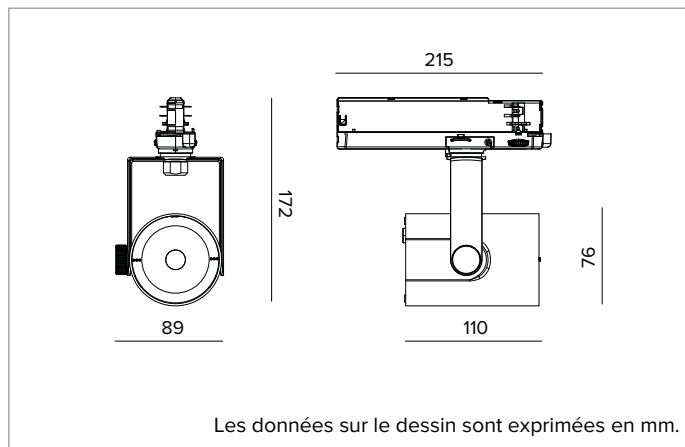

T035NSL930DAPW | RAY 75

Projecteur professionnel LED orientable

	3000K	H(m)	D(m)	Emax(lx)		
	Ra90		10°			
Fixture Power	11W	1	0.17	22320		
Source Flux	957lm	2	0.34	5580		
Fixture Flux	841lm	3	0.51	2480		
Efficacy	79lm/W	4	0.68	1395		
TS1920	Imax=23323cd/klm	Imax	22320cd	5	0.85	893